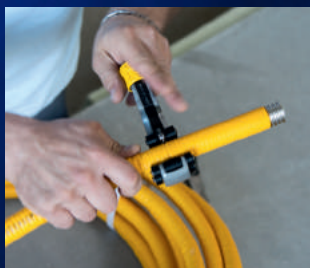

INSTALLAZIONE PIÚ SEMPLICE E VELOCE DEL 70%

DOVE PUOI INSTALLARLO

- Dopo il contatore
- Interrato
- In locali soggetti a pericolo d'incendio
- Sotto traccia
- In cavedi, nicchie, camini, canalette, alloggiamenti tecnici
- In strutture a secco (cartongesso)
- In controsoffitti

**PROVALO
NEL TUO PROSSIMO IMPIANTO A GAS
E NON LO LASCERAI PIÙ!**

www.boagaz.com

Certificato a norma:
EN 15266:2007

e secondo norme nazionali Europee: