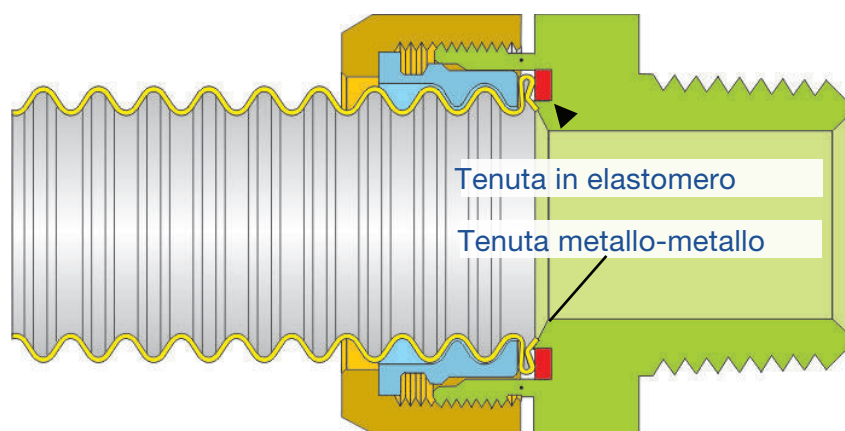

L'INNOVATIVO SISTEMA
DI INSTALLAZIONE PER
LINEE GAS NATURALE
E LIQUIDO **FINO A**
500 MBAR

ESCLUSIVO RACCORDO
BREVETTATO
A DOPPIA TENUTA

**PER TE SOLO
VANTAGGI**

~~NO~~ CARTELLATURE

~~NO~~ PRESSATURE

~~NO~~ UTENSILI SPECIALI

~~NO~~ ERRORI

SI SICUREZZA

Per info:

KLIMIT SRL

Viale della Repubblica, 8
36031 Dueville (VI)

Tel: +39 0444 361233

Email: info@klimit.it

Web: www.boagaz.com

FB: Boagaz Italia